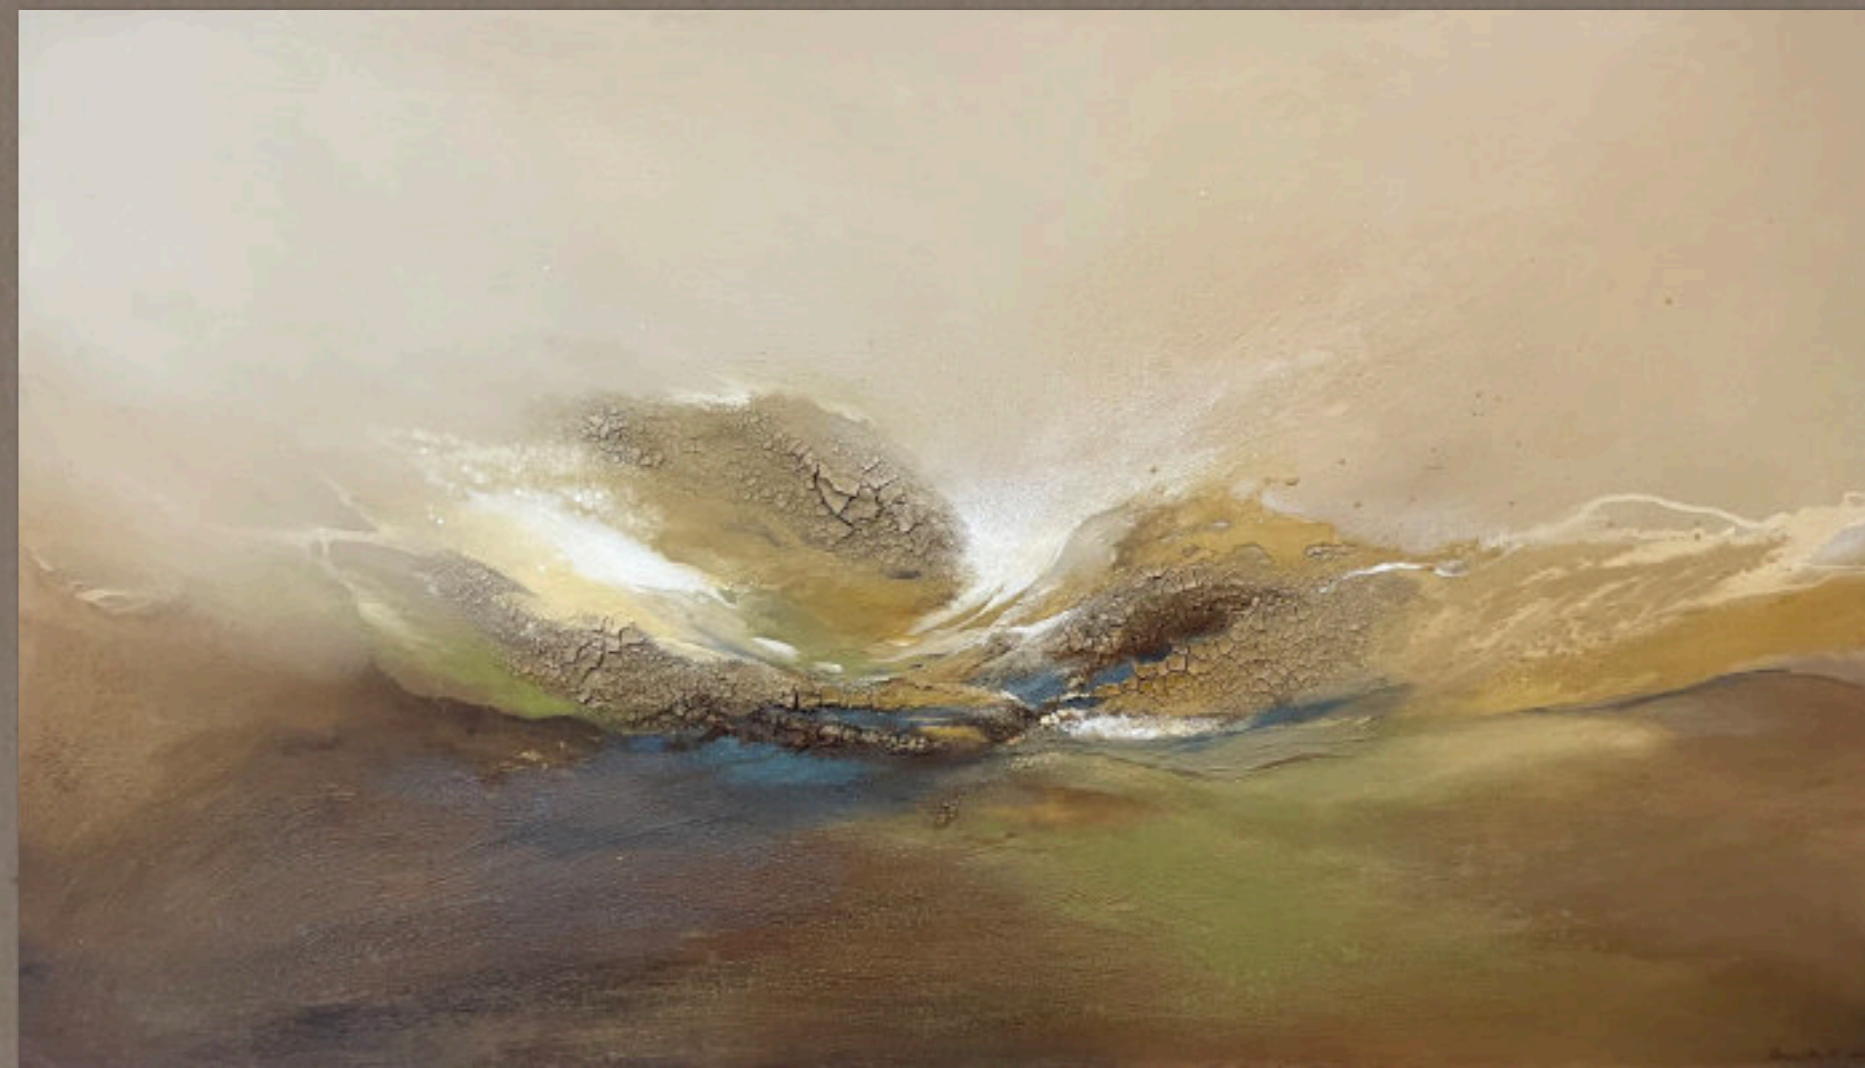

SYNERGIE

Lehm und Erdpigmente auf Leinen

Format je 108 x 189 cm