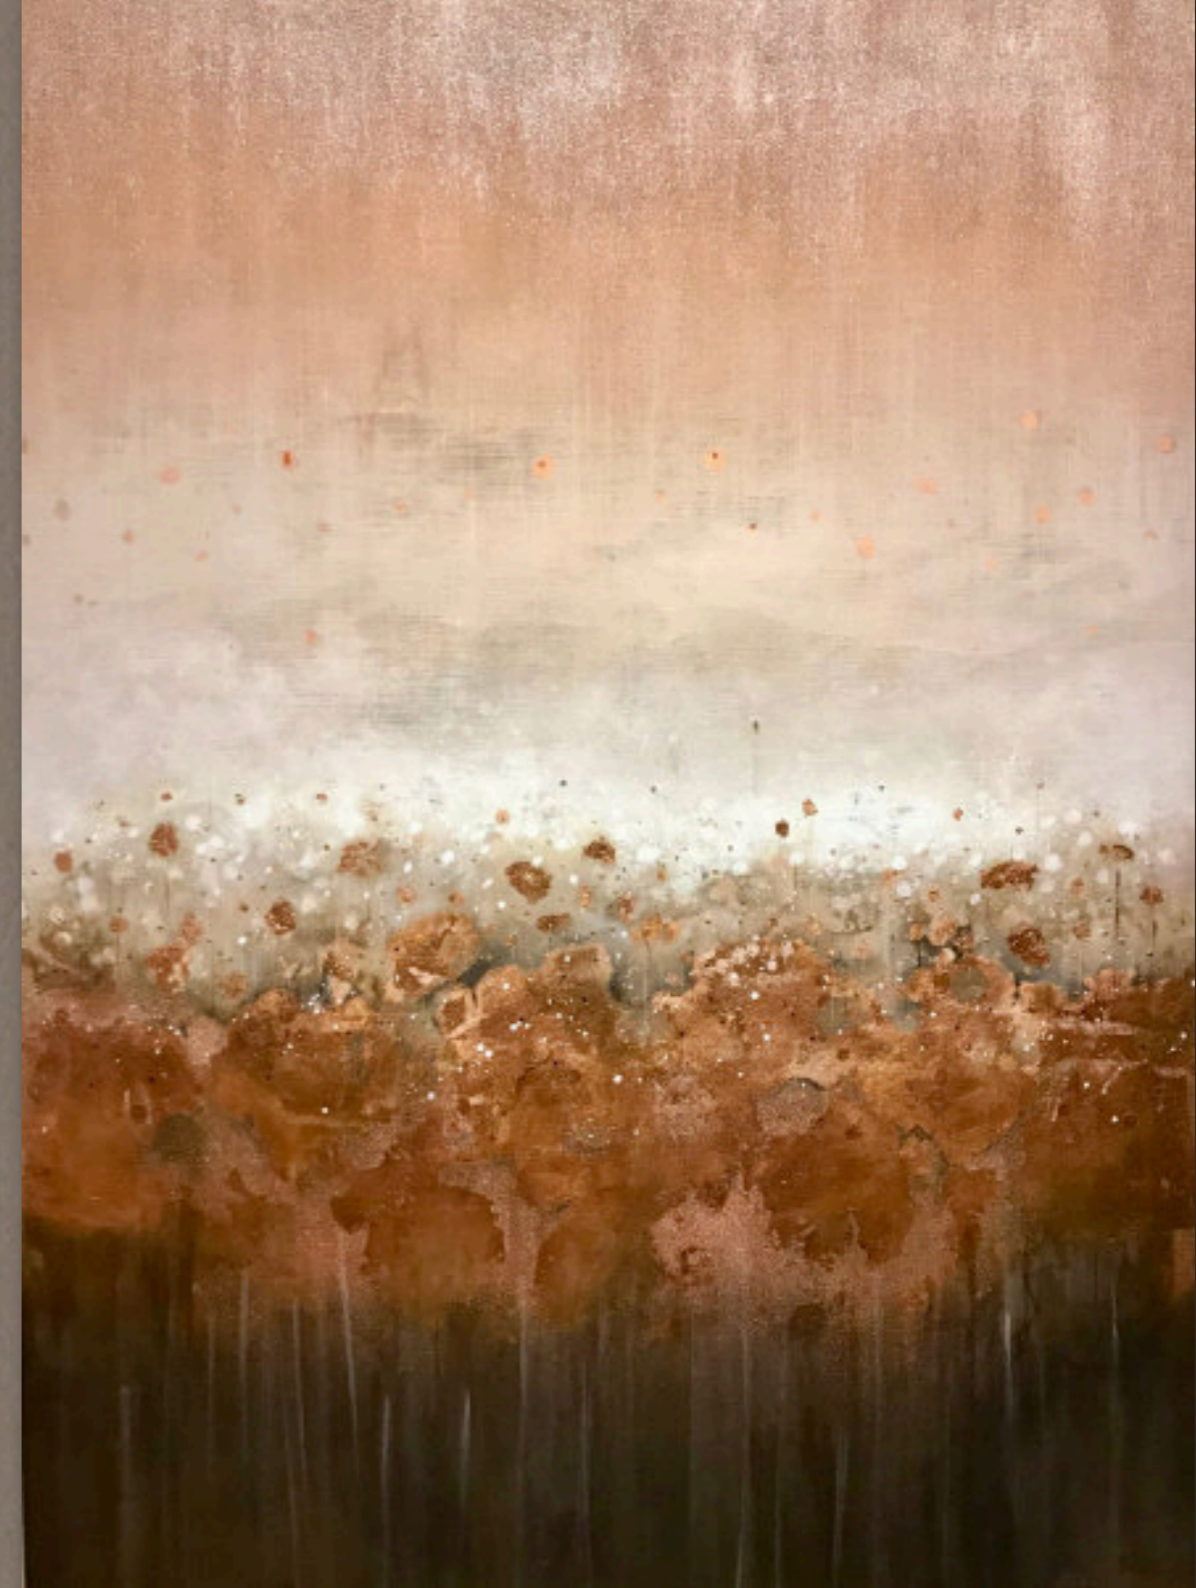

VERKAUFT
Anfertigung in Ihrer
Wunschgröße möglich.