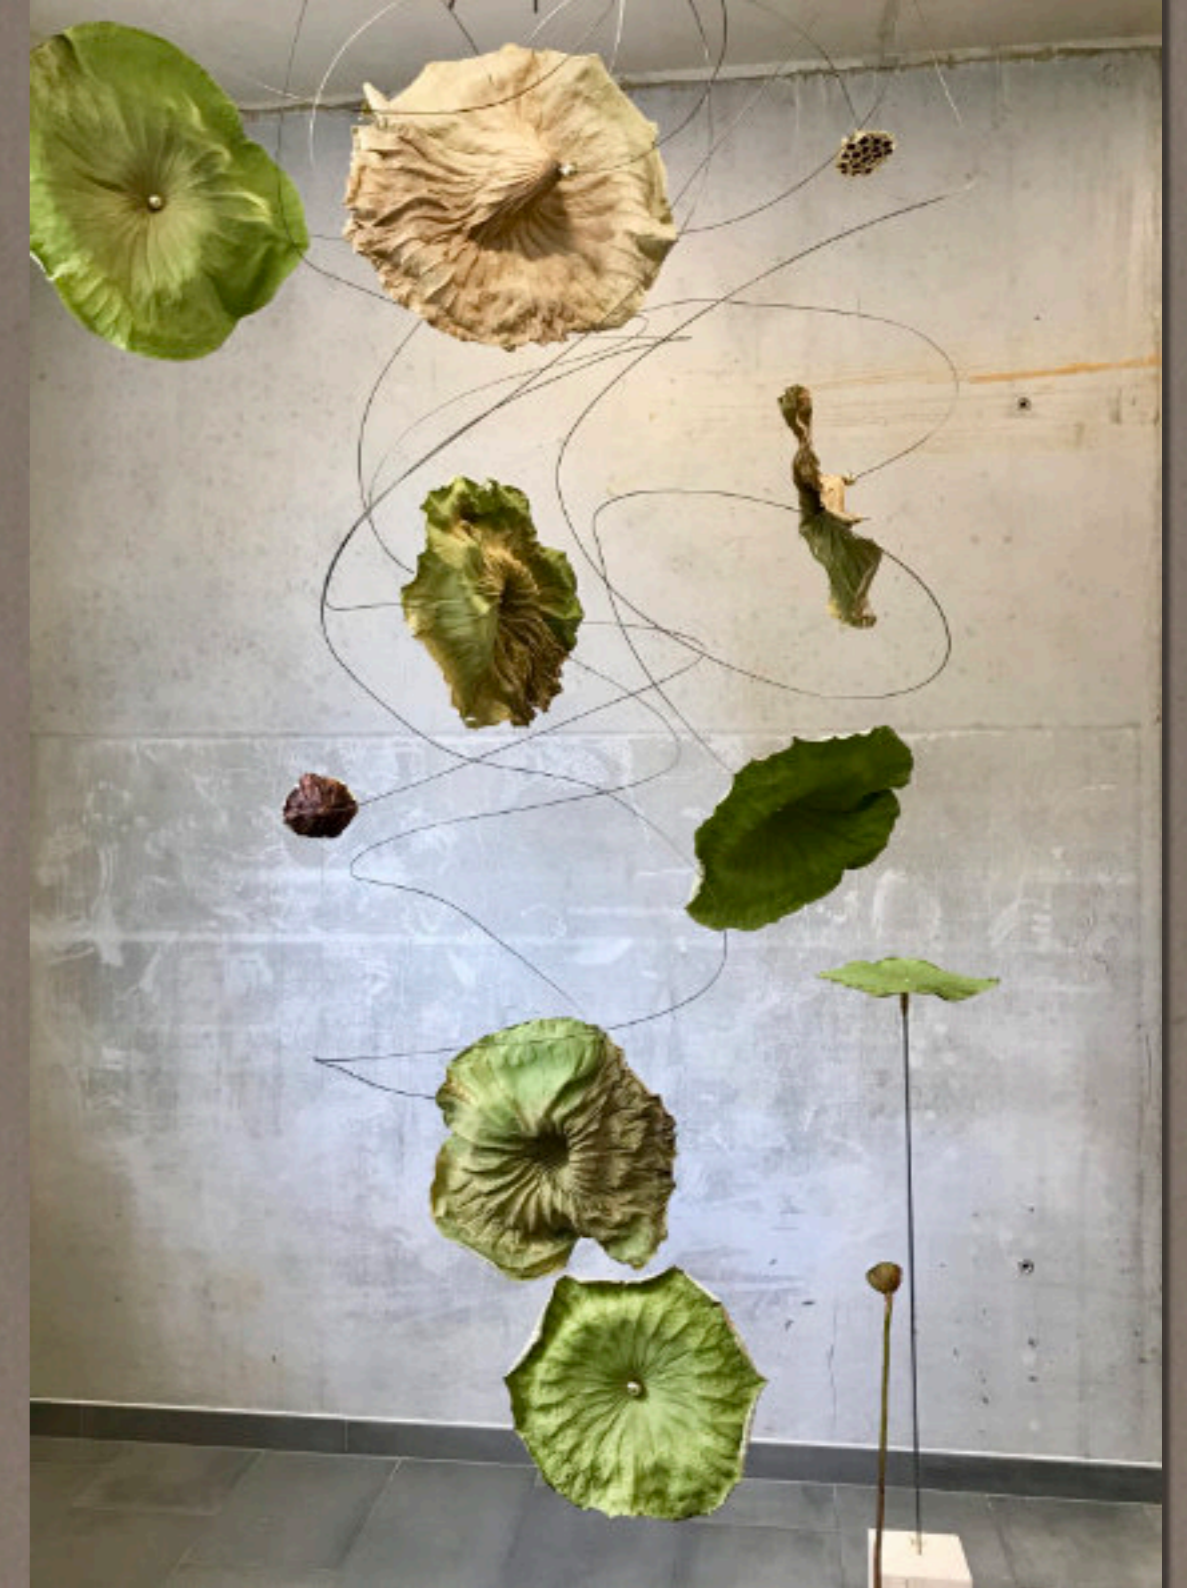

NATUR IM RAUM

Mit floralen Objekten, der
Natur einen lebendigen
Ausdruck verleihen.

www.floral-m.com

office@floral-m.com
Phone 0664 9171570
8212 Pischelsdorf 160

ROOMSERVICE

Finden Sie Ihr Lieblingsbild
in drei einfachen Schritten.