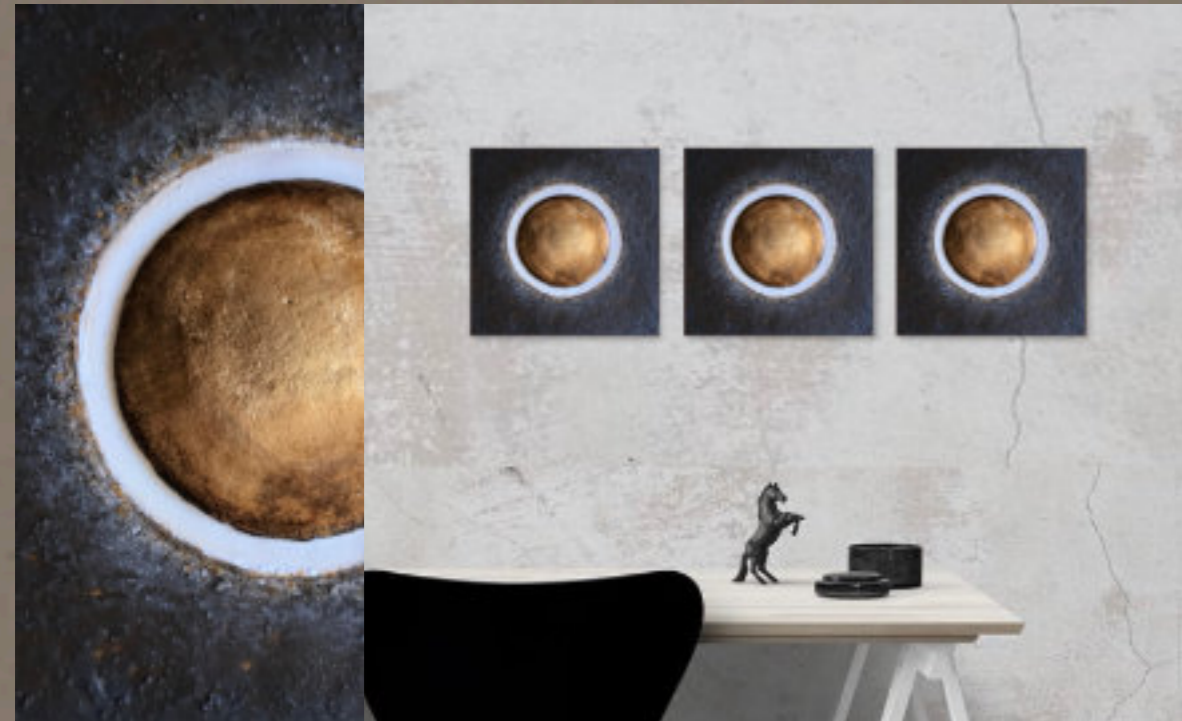

GOLDSCHÄTZE

Lehm und Erdpigmente auf Leinen

Format je 30 x 30 cm