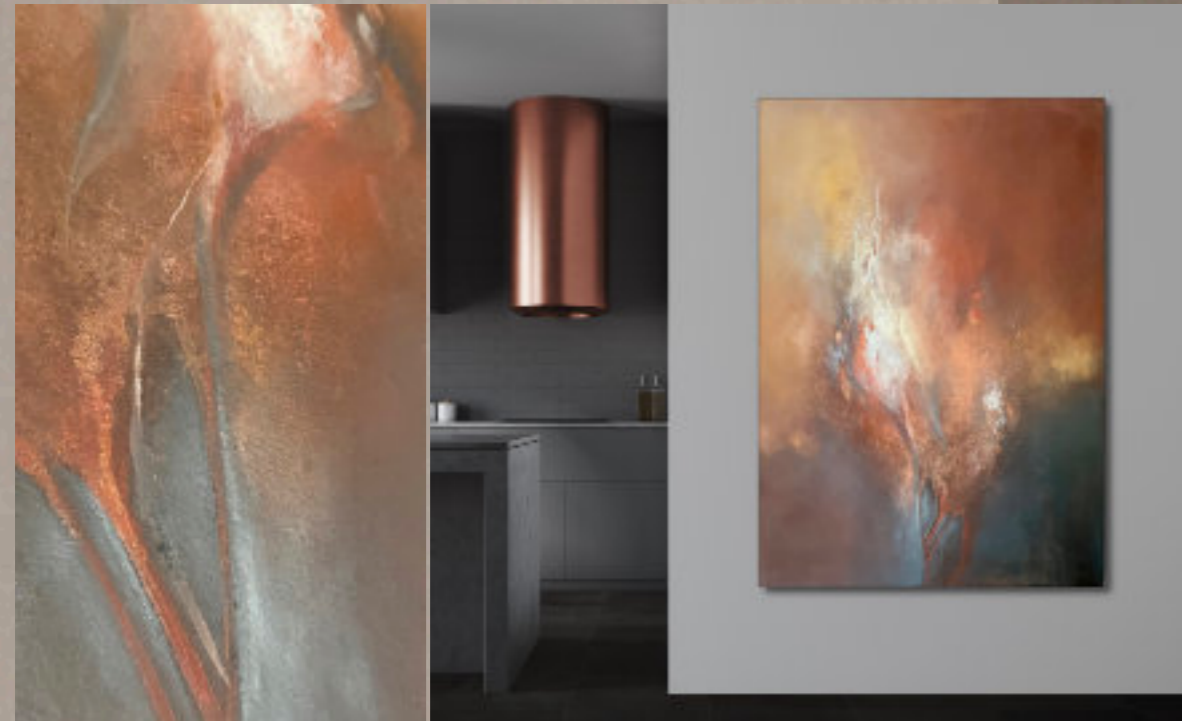

VERKAUFT
Anfertigung in Ihrer
Wunschgröße möglich.

GOLDSCHÄTZE

Lehm und Erdpigmente auf Leinen

Format je 30 x 30 cm

LILITH

Lehm und Erdpigmente auf Leinen

Format 100 x 150 cm

PHOENIX