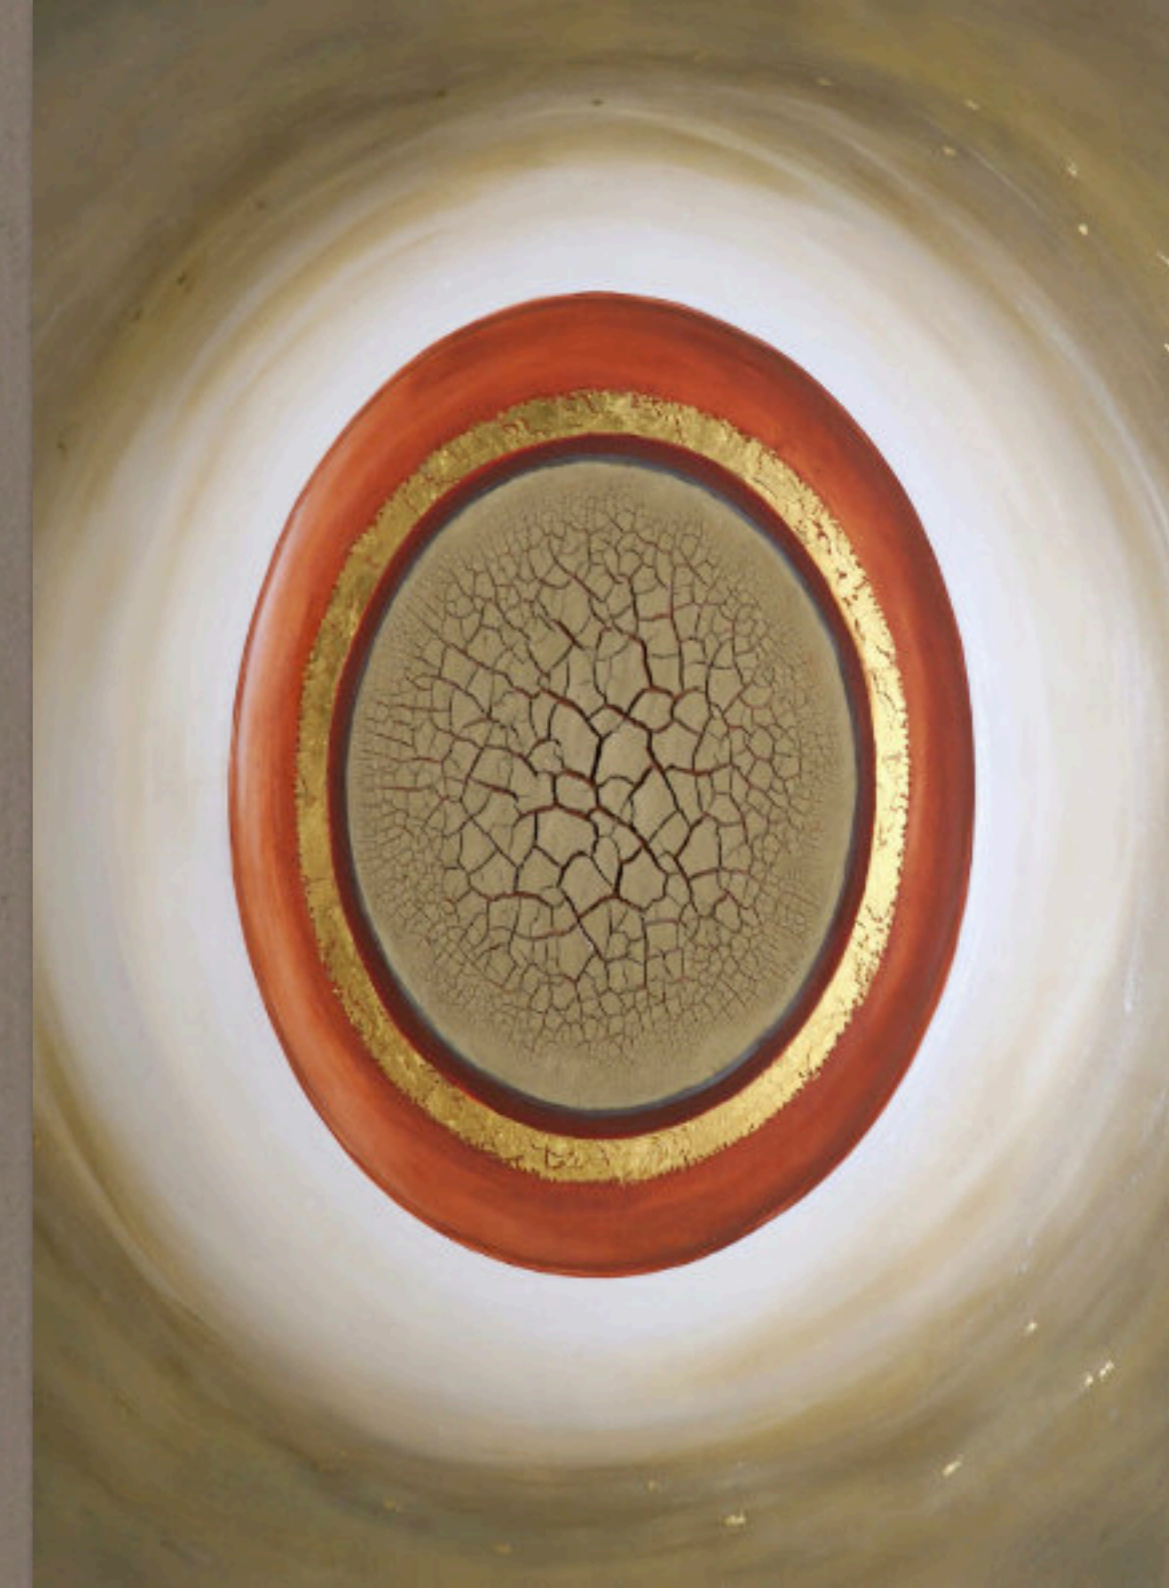

DIE WASNERIN

Projekt Strahlkraft

Eine Gestaltung mit Arbeiten
aus Lehm und Erdfarben, im
SPA Bereich des Hotels.

www.die-wasnerin.at
wellness@diewasnerin.at
8990 Bad Aussee