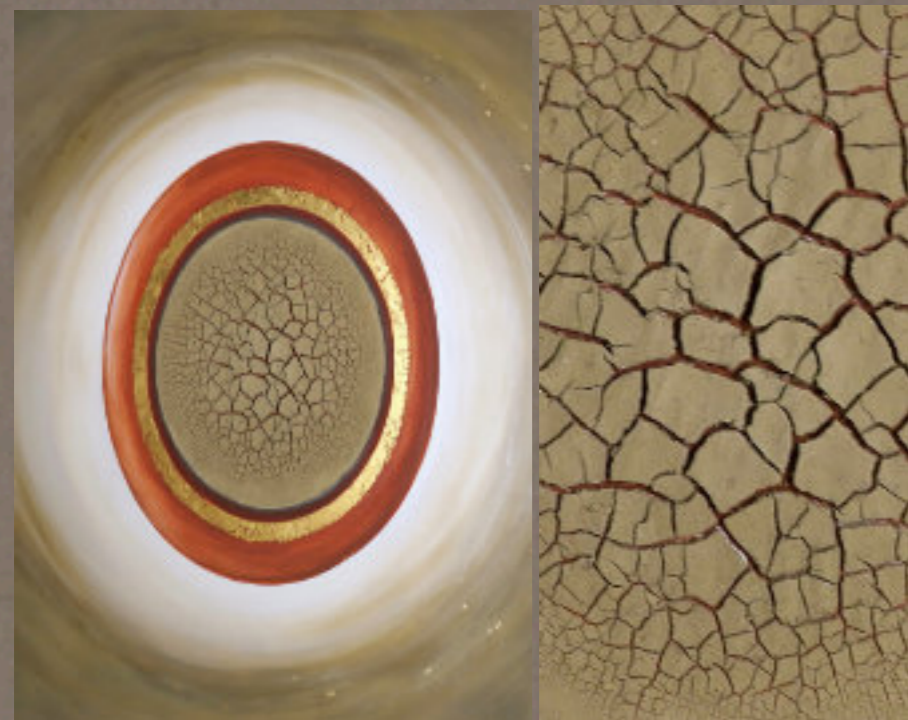

DIE WASNERIN

Projekt Strahlkraft

Eine Gestaltung mit Arbeiten
aus Lehm und Erdfarben, im
SPA Bereich des Hotels.

www.die-wasnerin.at
wellness@diewasnerin.at
8990 Bad Aussee