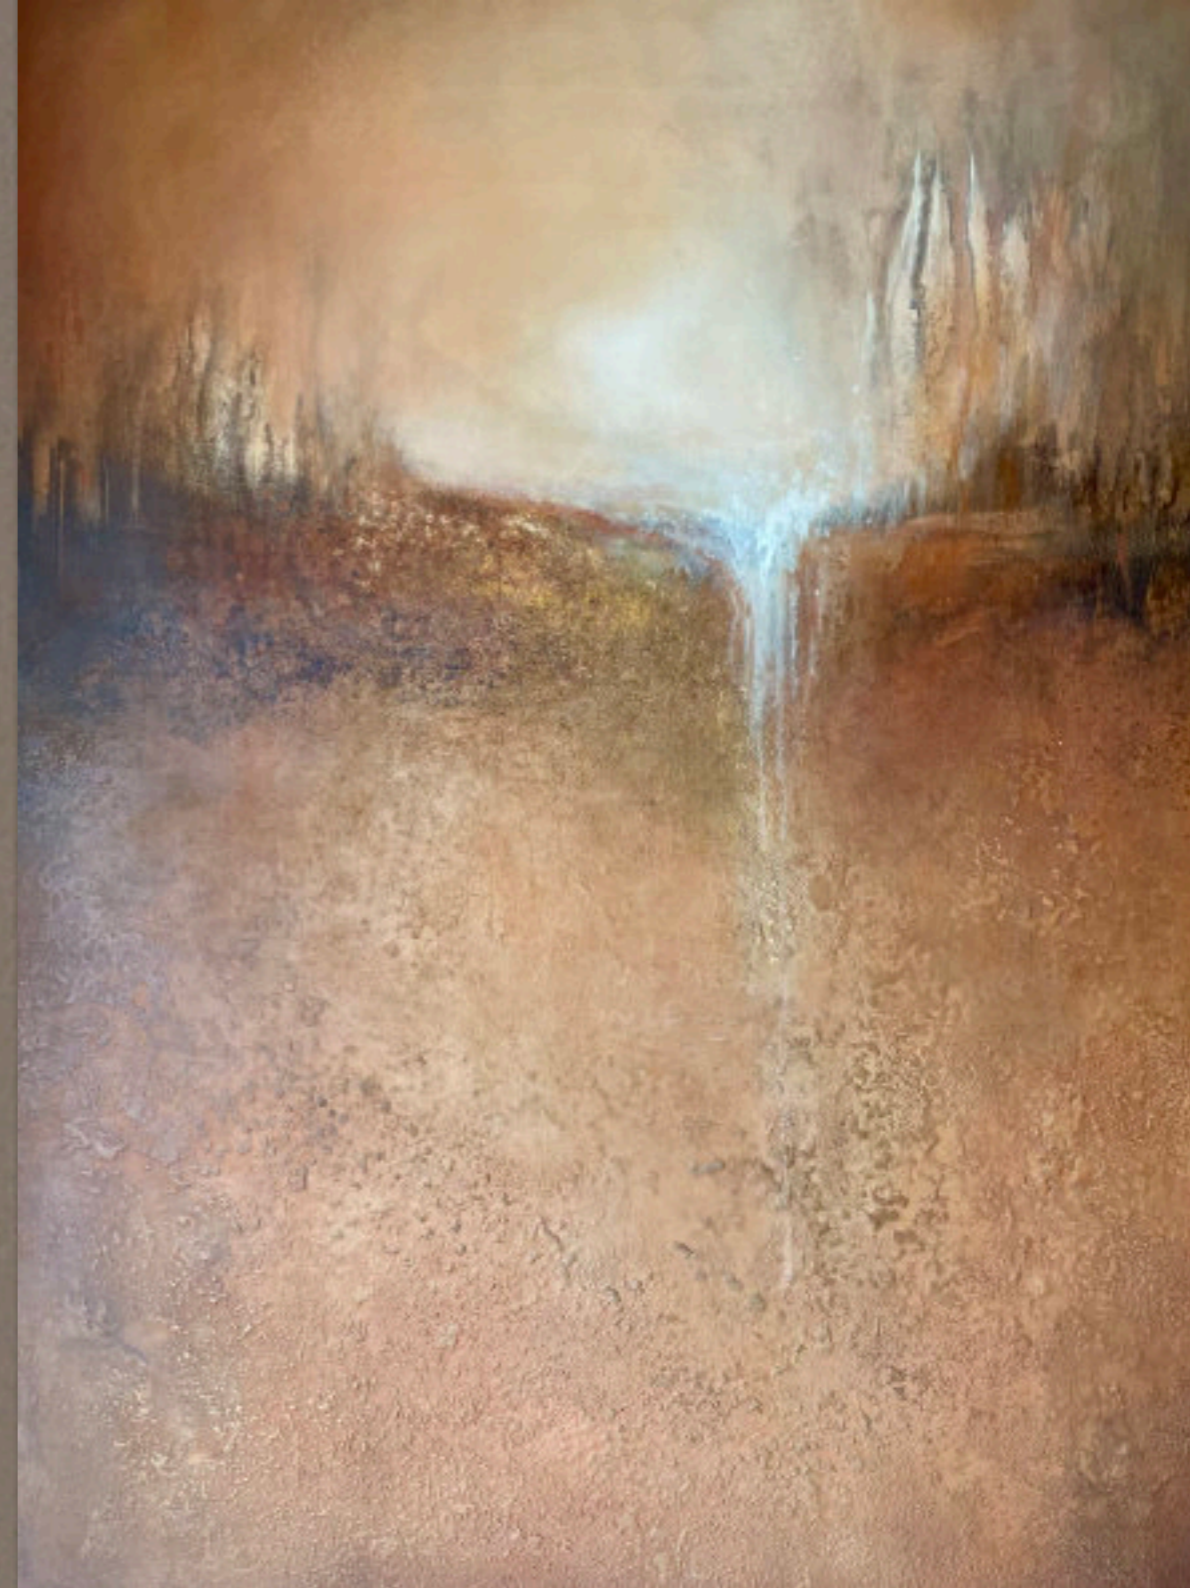

Lehm und Erdpigmente auf Leinen

Format 108 x 153 cm

VERKAUFT
Anfertigung in Ihrer
Wunschgröße möglich.

SOURCES

Lehm und Erdpigmente auf Holz

Format 108 x 153 cm

ABENDBLÜTEN

Lehm und Erdpigmente auf Leinen