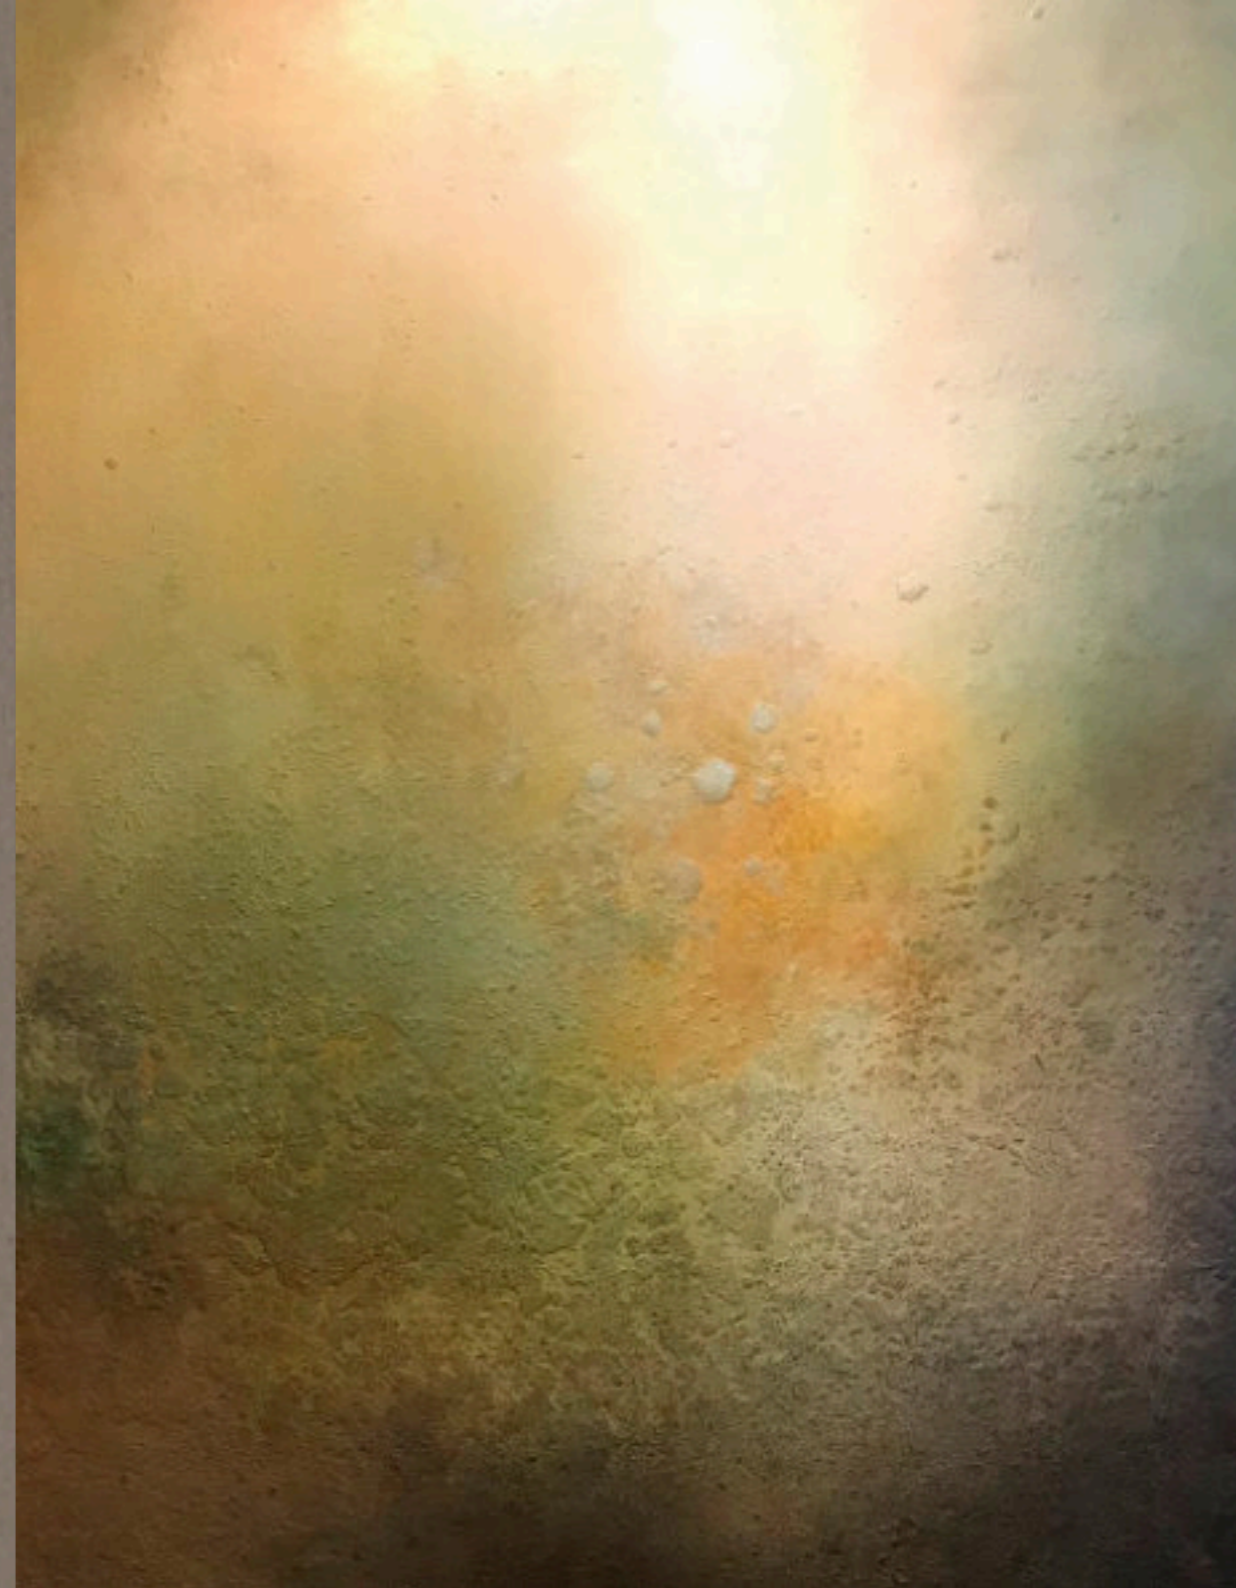

Format 63 x 189 cm

BLATTGEFLÜSTER

Lehm und Erdpigmente auf Holzpaneel

Format 126 x 171 cm

GREEN POWER

Lehm und Erdpigmente auf Holzpaneel

Format 63 x 81 cm

GREEN WAY